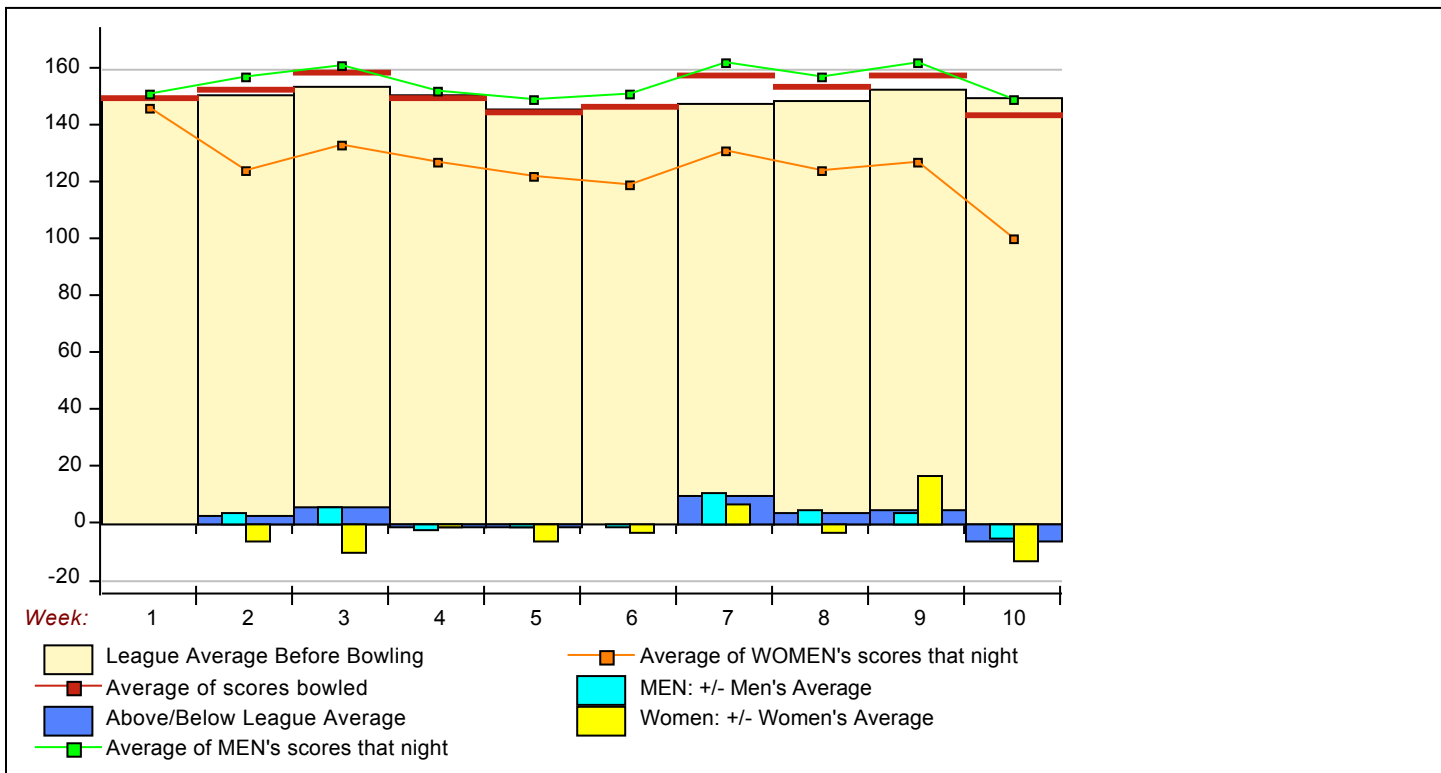

Bowling												HDCP		
ID #	Hand	Name	Ave	HDCP	Pins	Gms	To Raise Avg +1	To Drop Avg -1	-1-	-2-	-3-	-4-	Total	Total
3 - Maatman Electro														
7		Martha Ter Vrugt	122	54	2931	24	513	484	102	114	106	116	438	650
8		Mylan Ter Vrugt	174	18	6271	36	729	688	127	146	191	175	639	703
9		Jayde Maatman	187	9	7495	40	777	732	190	157	165	165	677	705
19		Diana Maatman sr	150	35	1801	12	615	598					0	0
30		Rowyn Ter Vrugt	134	46	537	4	543	534					0	0
4 - Deutsche Bank														
10		Klaus Frentjen	144	39	5784	40	596	551	133	136	123	106	498	646
11		Bernhard Hetterscheid	145	38	5224	36	616	575	143	170	179	129	621	777
12		Berni Warthuizen sr	140	42	3925	28	587	554	149	169	149	139	606	778
24		Rena Brenger	142	40	1705	12	583	566					0	0
5 - de Buurt														
13		Ger Lieverdink	140	42	5616	40	588	543	149	127	145	152	573	741
14		Leo Fles	155	31	6234	40	630	585	122	157	198	156	633	757
15		VACANT	120	56	960	8	492	479	v120	v120	v120	v120	480	704
29		Klaus F	118	57	475	4	477	468					0	0
6 - B.F.E.														
16		Chris Schoofs	133	46	4014	30	542	507	176	129	147	147	599	791
17		Klaus Giesen	126	51	2277	18	517	494					0	0
18		Hermann Scholten	174	18	6279	36	721	680	182	126	180	177	665	733
21		Werner Scholten	158	29	5688	36	672	631	153	175	156	186	670	790
7 - B-Team														
26		Suraya Brussen	100	70	2422	24	406	377	98	87	78	102	365	637
27		Yvano Brussen	100	70	1817	18	405	382	a85	a85	94	108	372	652
28		Sven Baars	145	38	3486	24	602	573	135	114	145	145	539	687
8 - BYE														

Temporary Substitutes Division 1: Enter Div Label

League Average Week-by-Week

Individual High Averages

Men 199.77 Nick Scholten 199.30 Damian Vieberink 187.38 Jayde Maatman