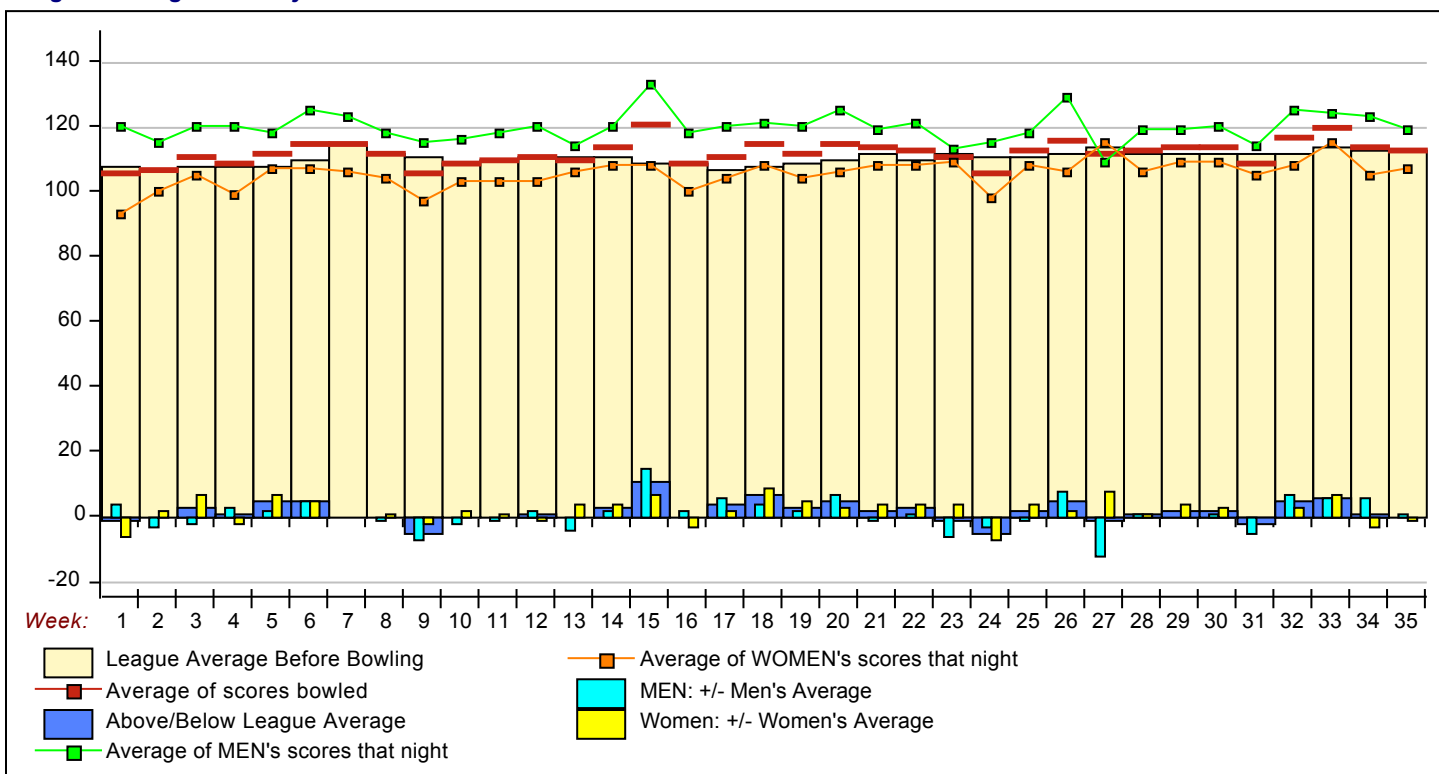

League Average Week-by-Week

Average List of Regular Team Members

Men Division 1: Enter Div Label

Name	Pins	Gms	Ave	High Game	High Sers	-1-	-2-	Total
Theo V. Bindsbergen	9263	64	144	215	418	156	146	302
Klaus Schlichting	9927	69	143	191	340	166	148	314
Stef Wissink	9057	68	133	191	351	a123	a123	246
Chris Ruikes	8655	66	131	184	321	113	127	240
Henk Bultink	8181	66	123	180	315	119	105	224
Loek V. Heiden	8349	68	122	194	324	106	124	230
Derk Gooijer	7661	66	116	162	288	96	99	195
Guus Menting	7655	66	115	164	305	100	110	210
Johnny Engelbarts	7362	64	115	157	301	109	118	227
Ernst O. Macks	4519	40	112	155	274	155	115	270
Bertus Vos	5801	54	107	168	296	129	94	223
Jan Vierwind	7272	68	106	152	263	105	102	207
Allert Helmink	6174	62	99	145	287	86	113	199
Tonnie Romer	6026	64	94	136	241	110	131	241

Women Division 1: Enter Div Label

Name	Pins	Gms	Ave	High Game	High Sers	-1-	-2-	Total
Rena Brenger	8294	60	138	219	368	149	108	257
Renie Peters	8305	70	118	162	304	114	127	241
Inge V. Grol	2418	21	115	163	275	i115	i115	230
Miranda Hieltjes	4303	38	113	146	270	107	109	216
Diny Menting	5888	52	113	150	267	126	136	262
Thea Boerboom	7640	68	112	148	268	92	121	213
Mimi Seegers	7555	68	111	151	265	106	107	213
Nel Engelen	7268	66	110	158	265	116	95	211
Truus Engelbarts	6167	58	106	152	292	87	107	194
Dinie Bosch	7269	70	103	141	265	91	96	187
Ria Kaal	5094	50	101	139	231	109	99	208
Annie Heebing	6342	66	96	130	222	115	102	217
Betsie Verstegen	6411	68	94	147	256	94	114	208
Leny Kok	4886	54	90	134	222	a80	a80	160
Mieke Helmink	3241	36	90	130	232	84	83	167
Maria Rutjes	3386	38	89	116	208	i89	i89	178