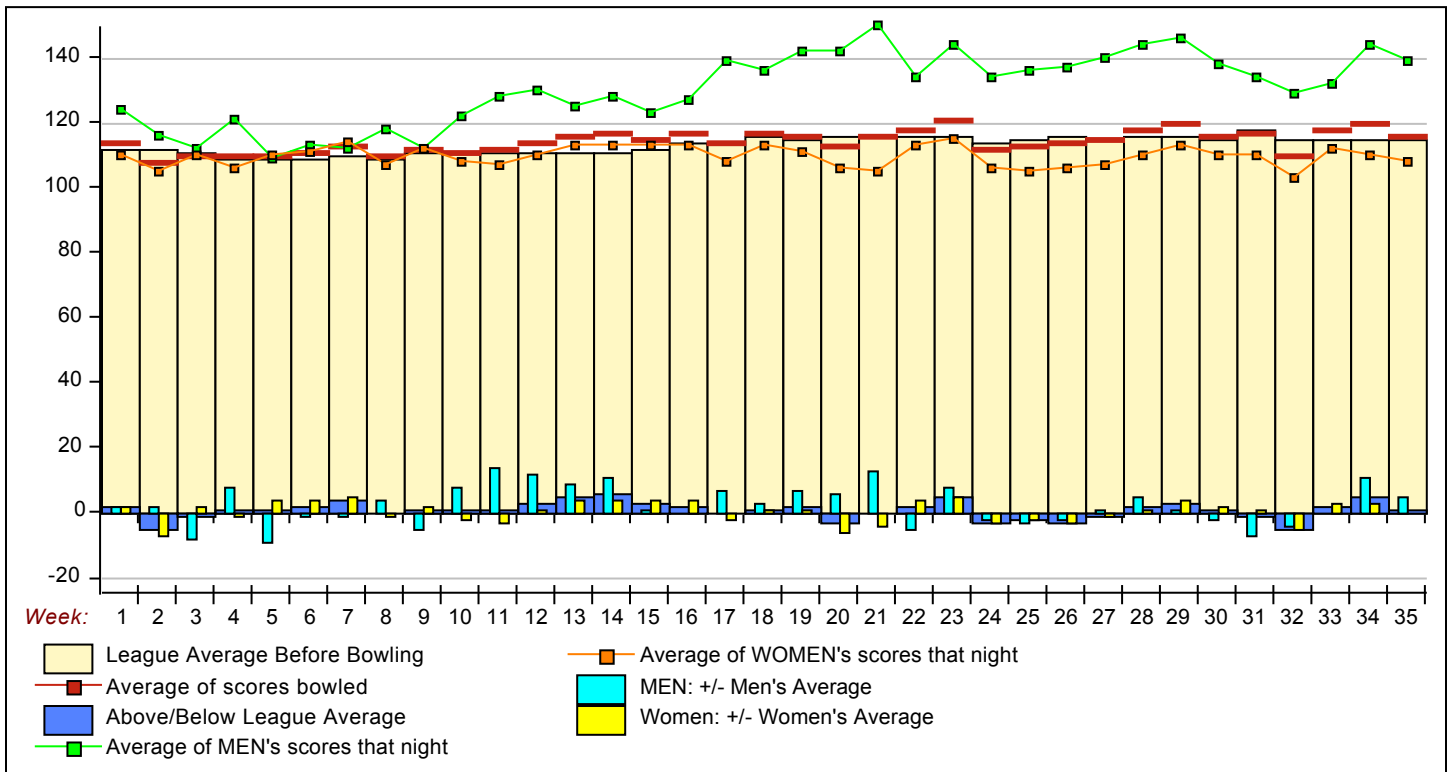

League Average Week-by-Week

Average List of Regular Team Members

Men Division 1: Enter Div Label

Name	Pins	Gms	Ave	High Game	High Sers	-1-	-2-	Total
Frans Leeuwen	1499	10	149	175	334	127	161	288
Erwin Kuhn	9699	66	146	212	352	161	160	321
Klaus Schlichting	5822	40	145	176	332	167	137	304
Harrie Nibbeling	9519	70	135	236	362	137	165	302
Jan Vierwind	8070	68	118	172	313	172	116	288
Martin T. Pas	3496	34	102	136	243	80	80	160

Women Division 1: Enter Div Label

Name	Pins	Gms	Ave	High Game	High Sers	-1-	-2-	Total
Greet Giesenaar	9172	66	138	188	326	153	122	275
Mientje Peters	7563	60	126	176	307	121	109	230
Terry Reesing	8329	70	118	166	307	154	153	307
An Tijdink	8038	68	118	161	303	94	123	217
Jennie Jansen	8266	70	118	176	297	151	113	264
Diny Weijers	6697	58	115	167	274	a105	a105	210
Gerda Bekker	7591	66	115	159	290	114	112	226
Helma Hendricksen	6698	60	111	145	267	125	130	255
Marietje Nieuwenhuis	1723	16	107	144	240	118	111	229
Lenie Seegers	7069	66	107	148	275	101	115	216
Tony Wijnands	7058	66	106	166	284	88	91	179
Willie Gasseling	7110	68	104	141	260	86	96	182
Ria Scheerder	6646	64	103	158	239	94	117	211
Iene Bod	6860	68	100	141	252	88	98	186
Diana Seegers	6860	70	98	129	232	92	99	191
Thea Horsting	6139	64	95	145	252	87	88	175
Ria Arts	6177	66	93	137	228	91	68	159
Annie Schenning	5036	62	81	124	217	108	79	187